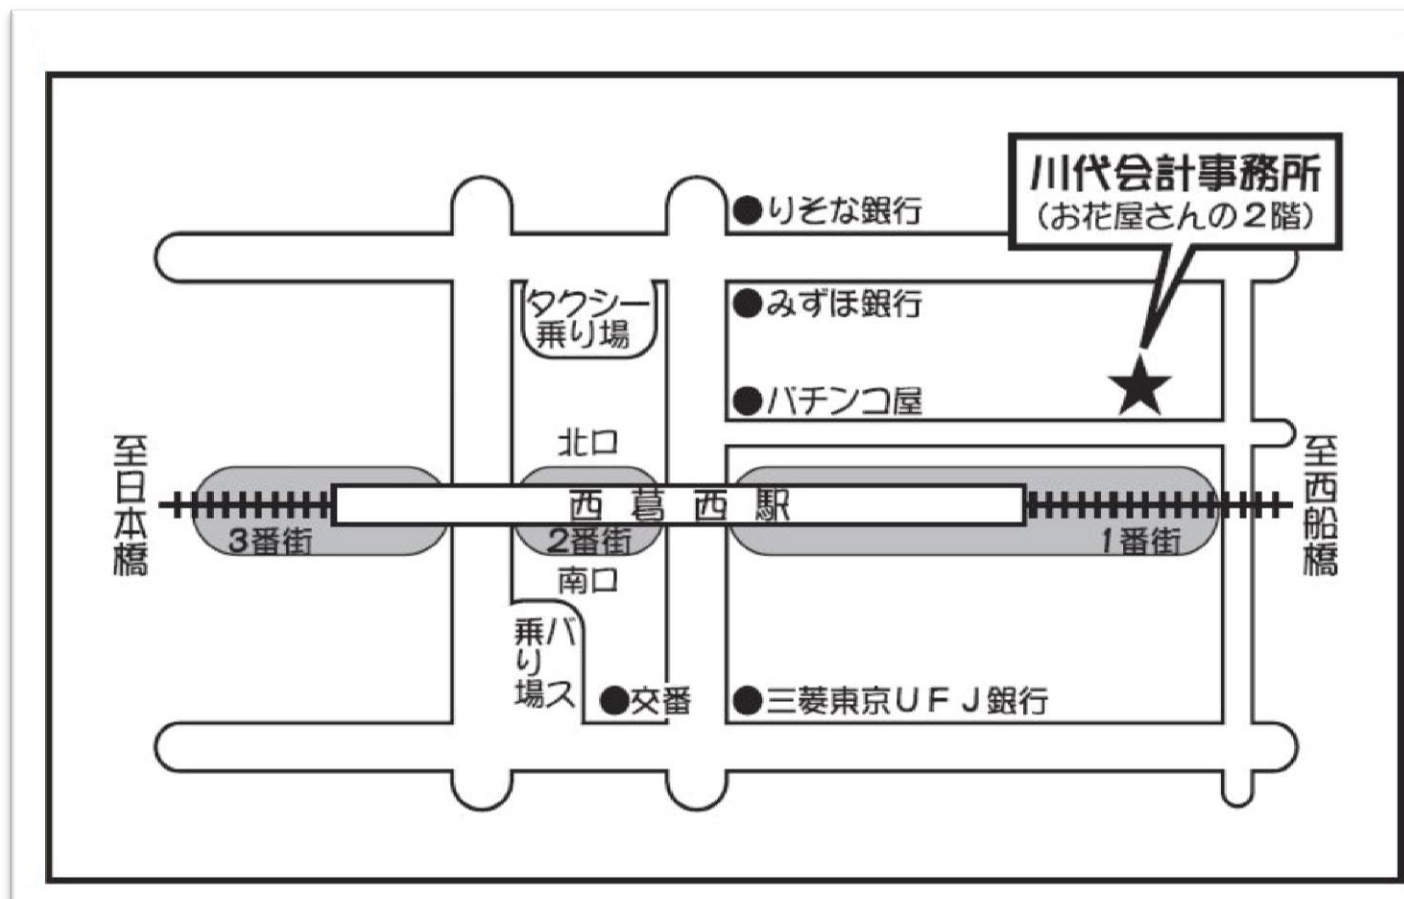

川代(かわしろ)会計事務所

〒134-0088

東京都江戸川区西葛西5-6-17 パルクビルⅡ2F

TEL03-6808-6537

FAX03-6808-0742

※東西線「西葛西駅」徒歩1分です。西葛西駅は快速は止まりませんのでご注意ください